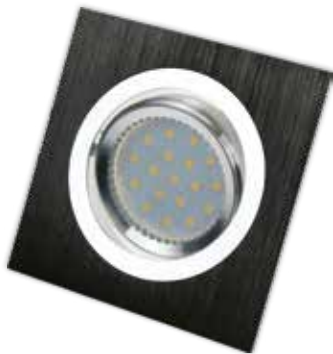

36% TANIEJ

netto: 31,32 zł
brutto: 38,52 zł
nr 189707

**PLAFONIERA ZOSIA
klosz szklany
100W IP44
LIGHTECH**

37% TANIEJ

netto: 7,48 zł
brutto: 9,20 zł
nr 121101

**LAMPA LED BULB E27
10W
840lm
3000K
LIGHTECH**

25% TANIEJ

netto: 5,23 zł
brutto: 6,43 zł
nr 165794

**LAMPA LED ŚWIECZKA E27
7W 500lm 3000K MATOWA
LIGHTECH**

37% TANIEJ

netto: 6,10 zł
brutto: 7,50 zł
nr 165835

**ZASILACZ LED SLIM PEN IP67
LZU-36W 12VDC
LIGHTECH**

37% TANIEJ

	18W	24W	36W	48W
netto:	22,52 zł	27,98 zł	35,62 zł	49,32 zł
brutto:	27,70 zł	34,42 zł	43,81 zł	60,66 zł
nr	165550	165551	165552	165553

LED OCZKO KWADRAT 3w1
czarne szczotkowane
3,5W GU10 230V
3000K
LIGHTECH